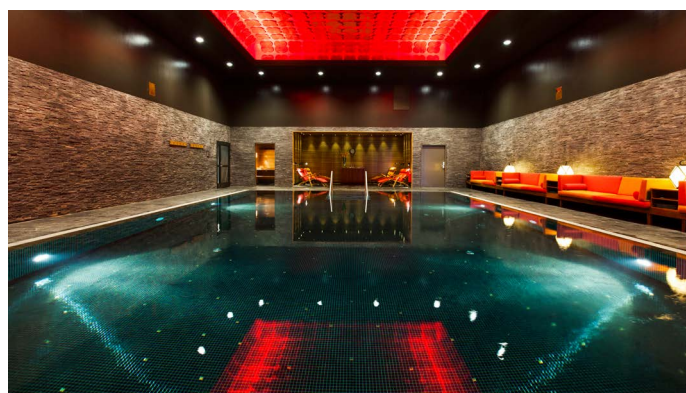

MÖTEN, FEST & KONFERENS

ELITE HOTEL MARINA TOWER
STOCKHOLM

ELITE HOTEL MARINA TOWER

Låt dig förföras av utsikten vid Stockholms inlopp, där stad och skärgård möts. Elite Hotel Marina Tower är beläget vid vattnet, bara några minuter från centrum. Med närheten till stadens utbud och förstklassig service erbjuder vi en i särklass unik upplevelse.

I hotellet finns även Sturebadet Marina Tower som erbjuder en avkopplande atmosfär med gym, pool och jacuzzi, bastu och ett turkiskt Hamam.

MÖTEN, FEST OCH KONFERENS

Elite Hotel Marina Tower är en imponerande mötesplats med konferensvåning, flexibla mötesrum, utställningsytor och en stor kongressal. Här får konferensen energi från naturen och de vackra omgivningarna vid Stockholms inlopp.

Konferensvåningen är bemannad med egen personal och här finns generösa ytor för mingel och utställningar.

Flera av våra 16 mötesrum erbjuder havsutsikt. Den vackra kongresshallen för upp till 400 personer ligger på entréplan. Denna lokal går att förvandla till vad du önskar, minimässor, bilutställning, banketter eller stora konferenser för att nämna några.