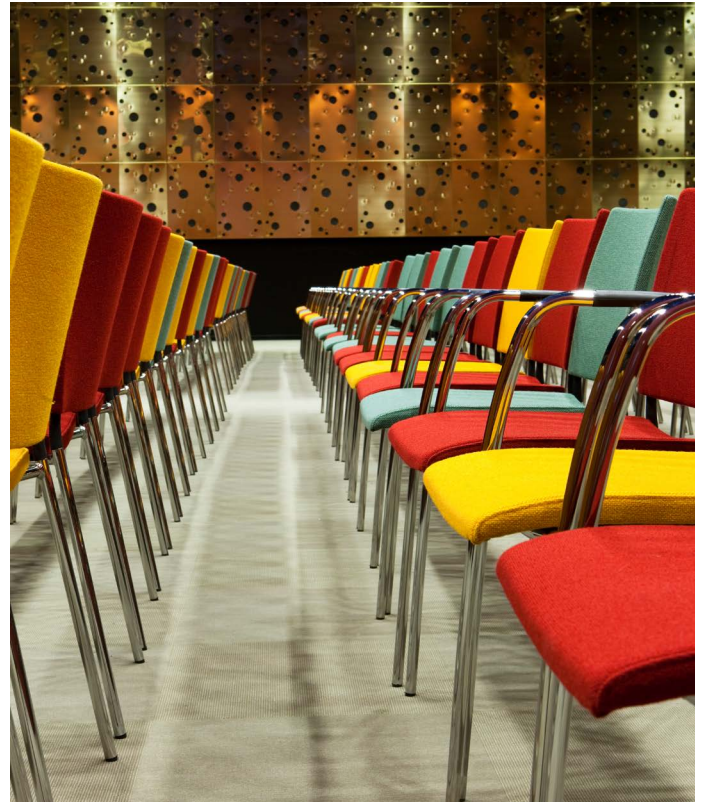

I hotellet finns även Sturebadet Marina Tower som erbjuder en avkopplande atmosfär med gym, pool och jacuzzi, bastu och ett turkiskt Hamam.

MÖTEN, FEST OCH KONFERENS

Elite Hotel Marina Tower är en imponerande mötesplats med konferensvåning, flexibla mötesrum, utställningsytor och en stor kongressal. Här får konferensen energi från naturen och de vackra omgivningarna vid Stockholms inlopp.

Ditt arrangemang är i trygga händer på Elite Hotel Marina Tower. Det här är en mötesplats med många möjligheter och erfarna mötesrådgivare. Vi hjälper dig arrangera allt från en affärlunch, till en fest, konferens, kongress eller imponerande bankett.

Konferensvåningen är bemannad med egen personal och här finns generösa ytor för mingel och utställningar.

Flera av våra 16 mötesrum erbjuder havsutsikt. Den vackra kongresshallen för upp till 400 personer ligger på entréplan. Denna lokal går att förvandla till vad du önskar, minimässor, bilutställning, banketter eller stora konferenser för att nämna några.