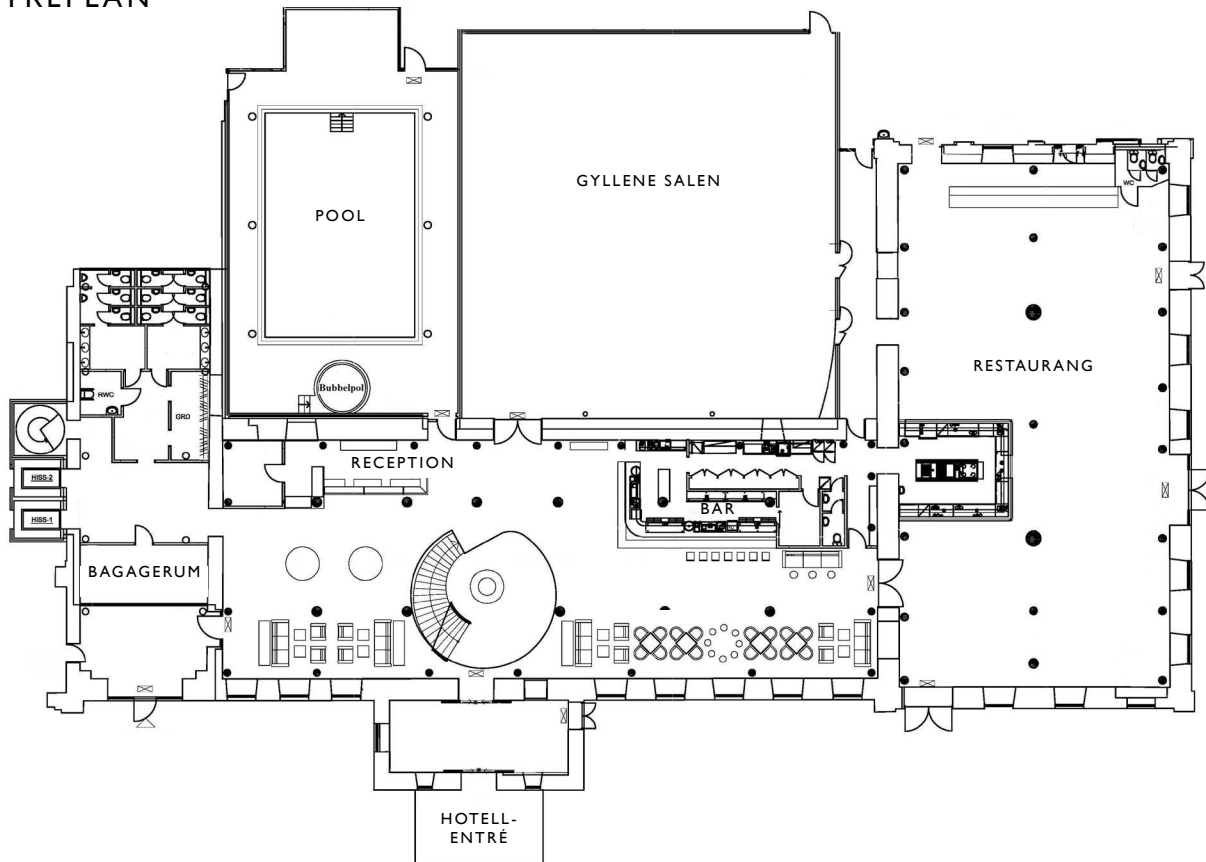

MÖTES- FEST- & KONFERENSLOKALER

LOKALER	KVM	BIO SITTNING	SKOLSITTNING	U-SITTNING	ÖAR	STYRELSE SITTNING
GYLLENE SALEN	400	400	264	72	280	-
DJURGÅRDSSALEN	396	260	170	-	165	-
SKANSEN	120	100	70	30	60	20
SEGLORA	156	130	90	40	90	-
SOLLIDEN	120	100	70	30	60	20
MANNAGRYNSKVARNEN	76	65	50	24	-	16
SALTSJÖQVARN	41	30	18	14	-	12
WALDEMARSUDDE	49	40	26	18	-	20
PRINS EUGENES SALONG	110	100	70	32	60	24
SALTSJÖN	35	-	-	-	-	12
DANVIKEN	38	30	24	16	-	12
STADSHUSET	31	-	-	-	-	20
KONTORET	24	-	-	-	-	8
3 GRUPPRUM	10	-	-	-	-	8

BOKNING OCH FÖRFRÅGAN

Välkommen att kontakta oss:
08-555 702 00 eller konferens.marinatower@elite.se
För mer information besök: www.elite.se

ENTRÉPLAN