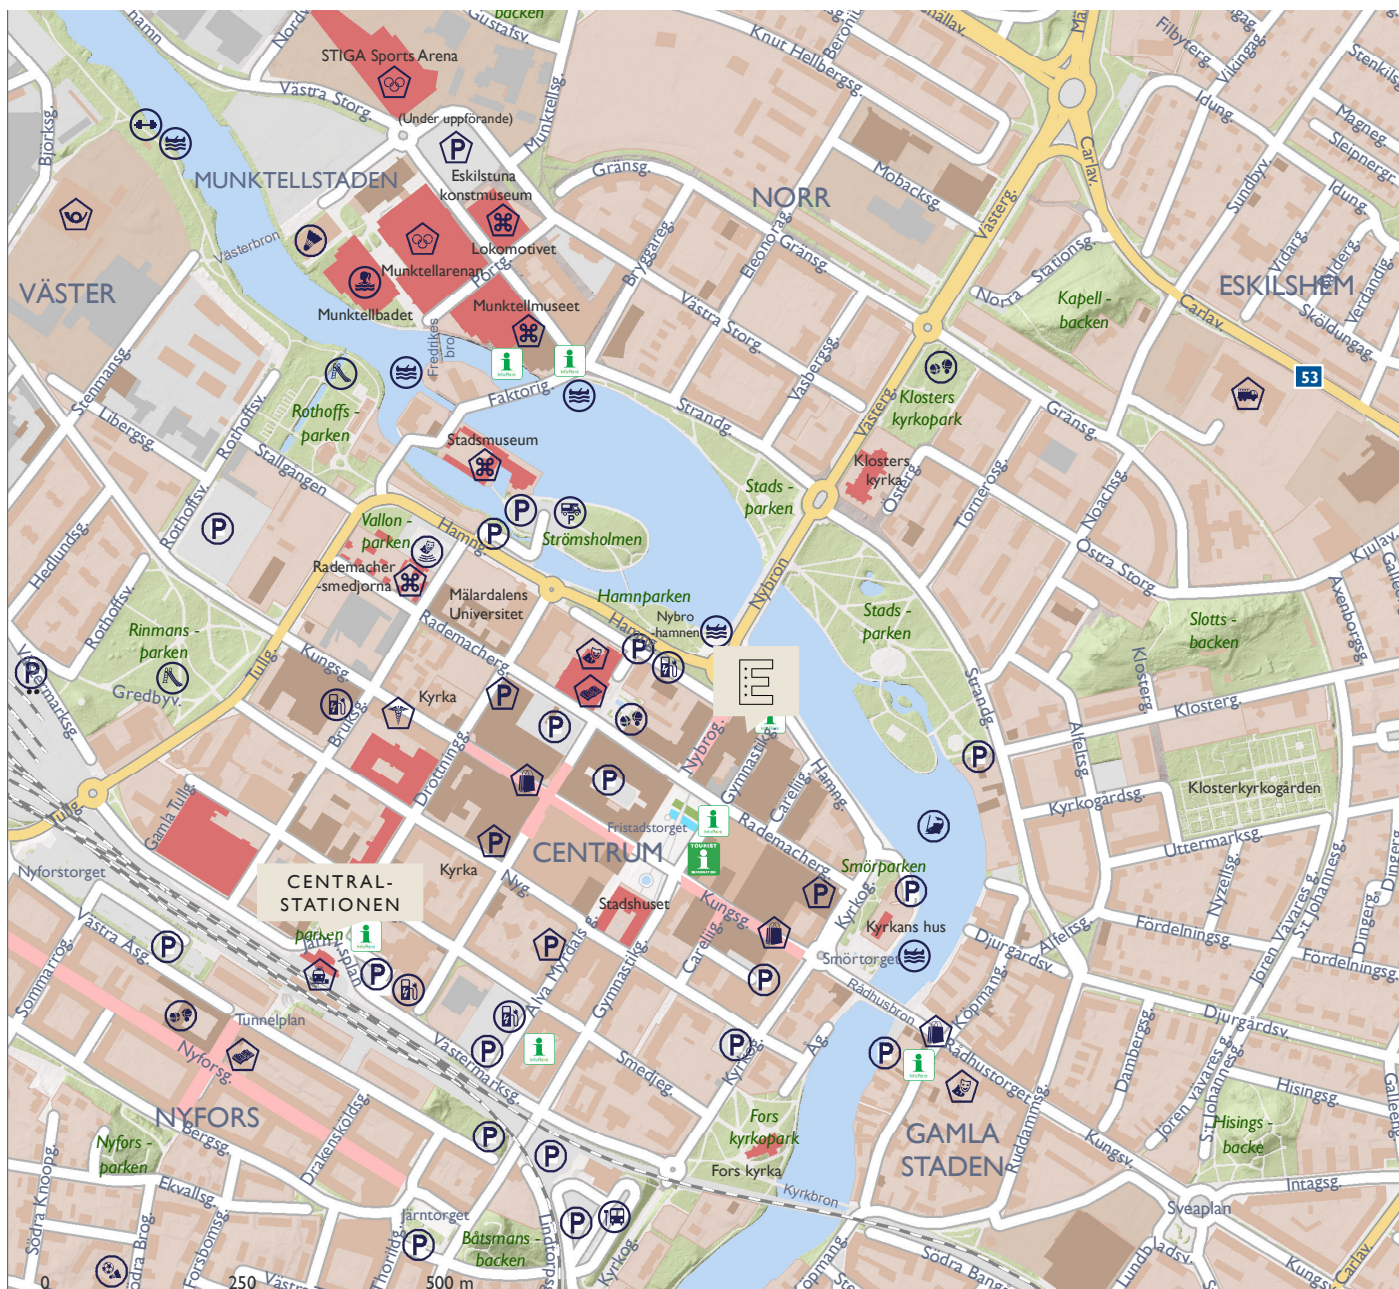

LOKALKAPACITET

LOKALER	KVM	BIO-SITTNING	SKOLSITTNING	U-SITTNING	ÖAR	STYRELSE-SITTNING
HAVET	463	500	320		138	
VILJAN	196	168	130	70	112	
VAKTELN	97	80	64	30	48	
SKOLMÄSTAREN	62	55	36	30	36	28
OSTRAN	55	20	20	20	20	20
VÖRTEN	50	50	30	22	20	20
NITEN	46	36	32	26	20	20
VISHETEN	43					24
NYSTFOTEN	31	25	18	14	12	10
VÄRJAN	28					12
NÖTKNÄPPAREN	28					12
VINKELHAKEN	16					8
NÄKTERGALEN	14					8
SKÄRGÅRDEN	14					8
SOLROSEN	14					8
VITTNET	14					8
VÄXLAREN	14					8
VAPENSMEDEN	13					8
VITTRHETEN	12					8

BOKNING OCH FÖRFRÅGAN

Välkommen att kontakta våra mötesrådgivare:
016-540 23 00 eller konferens.eskilstuna@elite.se
För mer information: elite.se

HITTA TILL OSS!

FOTO/KARTA:

©Eskilstuna kommun / Lantmäteriet