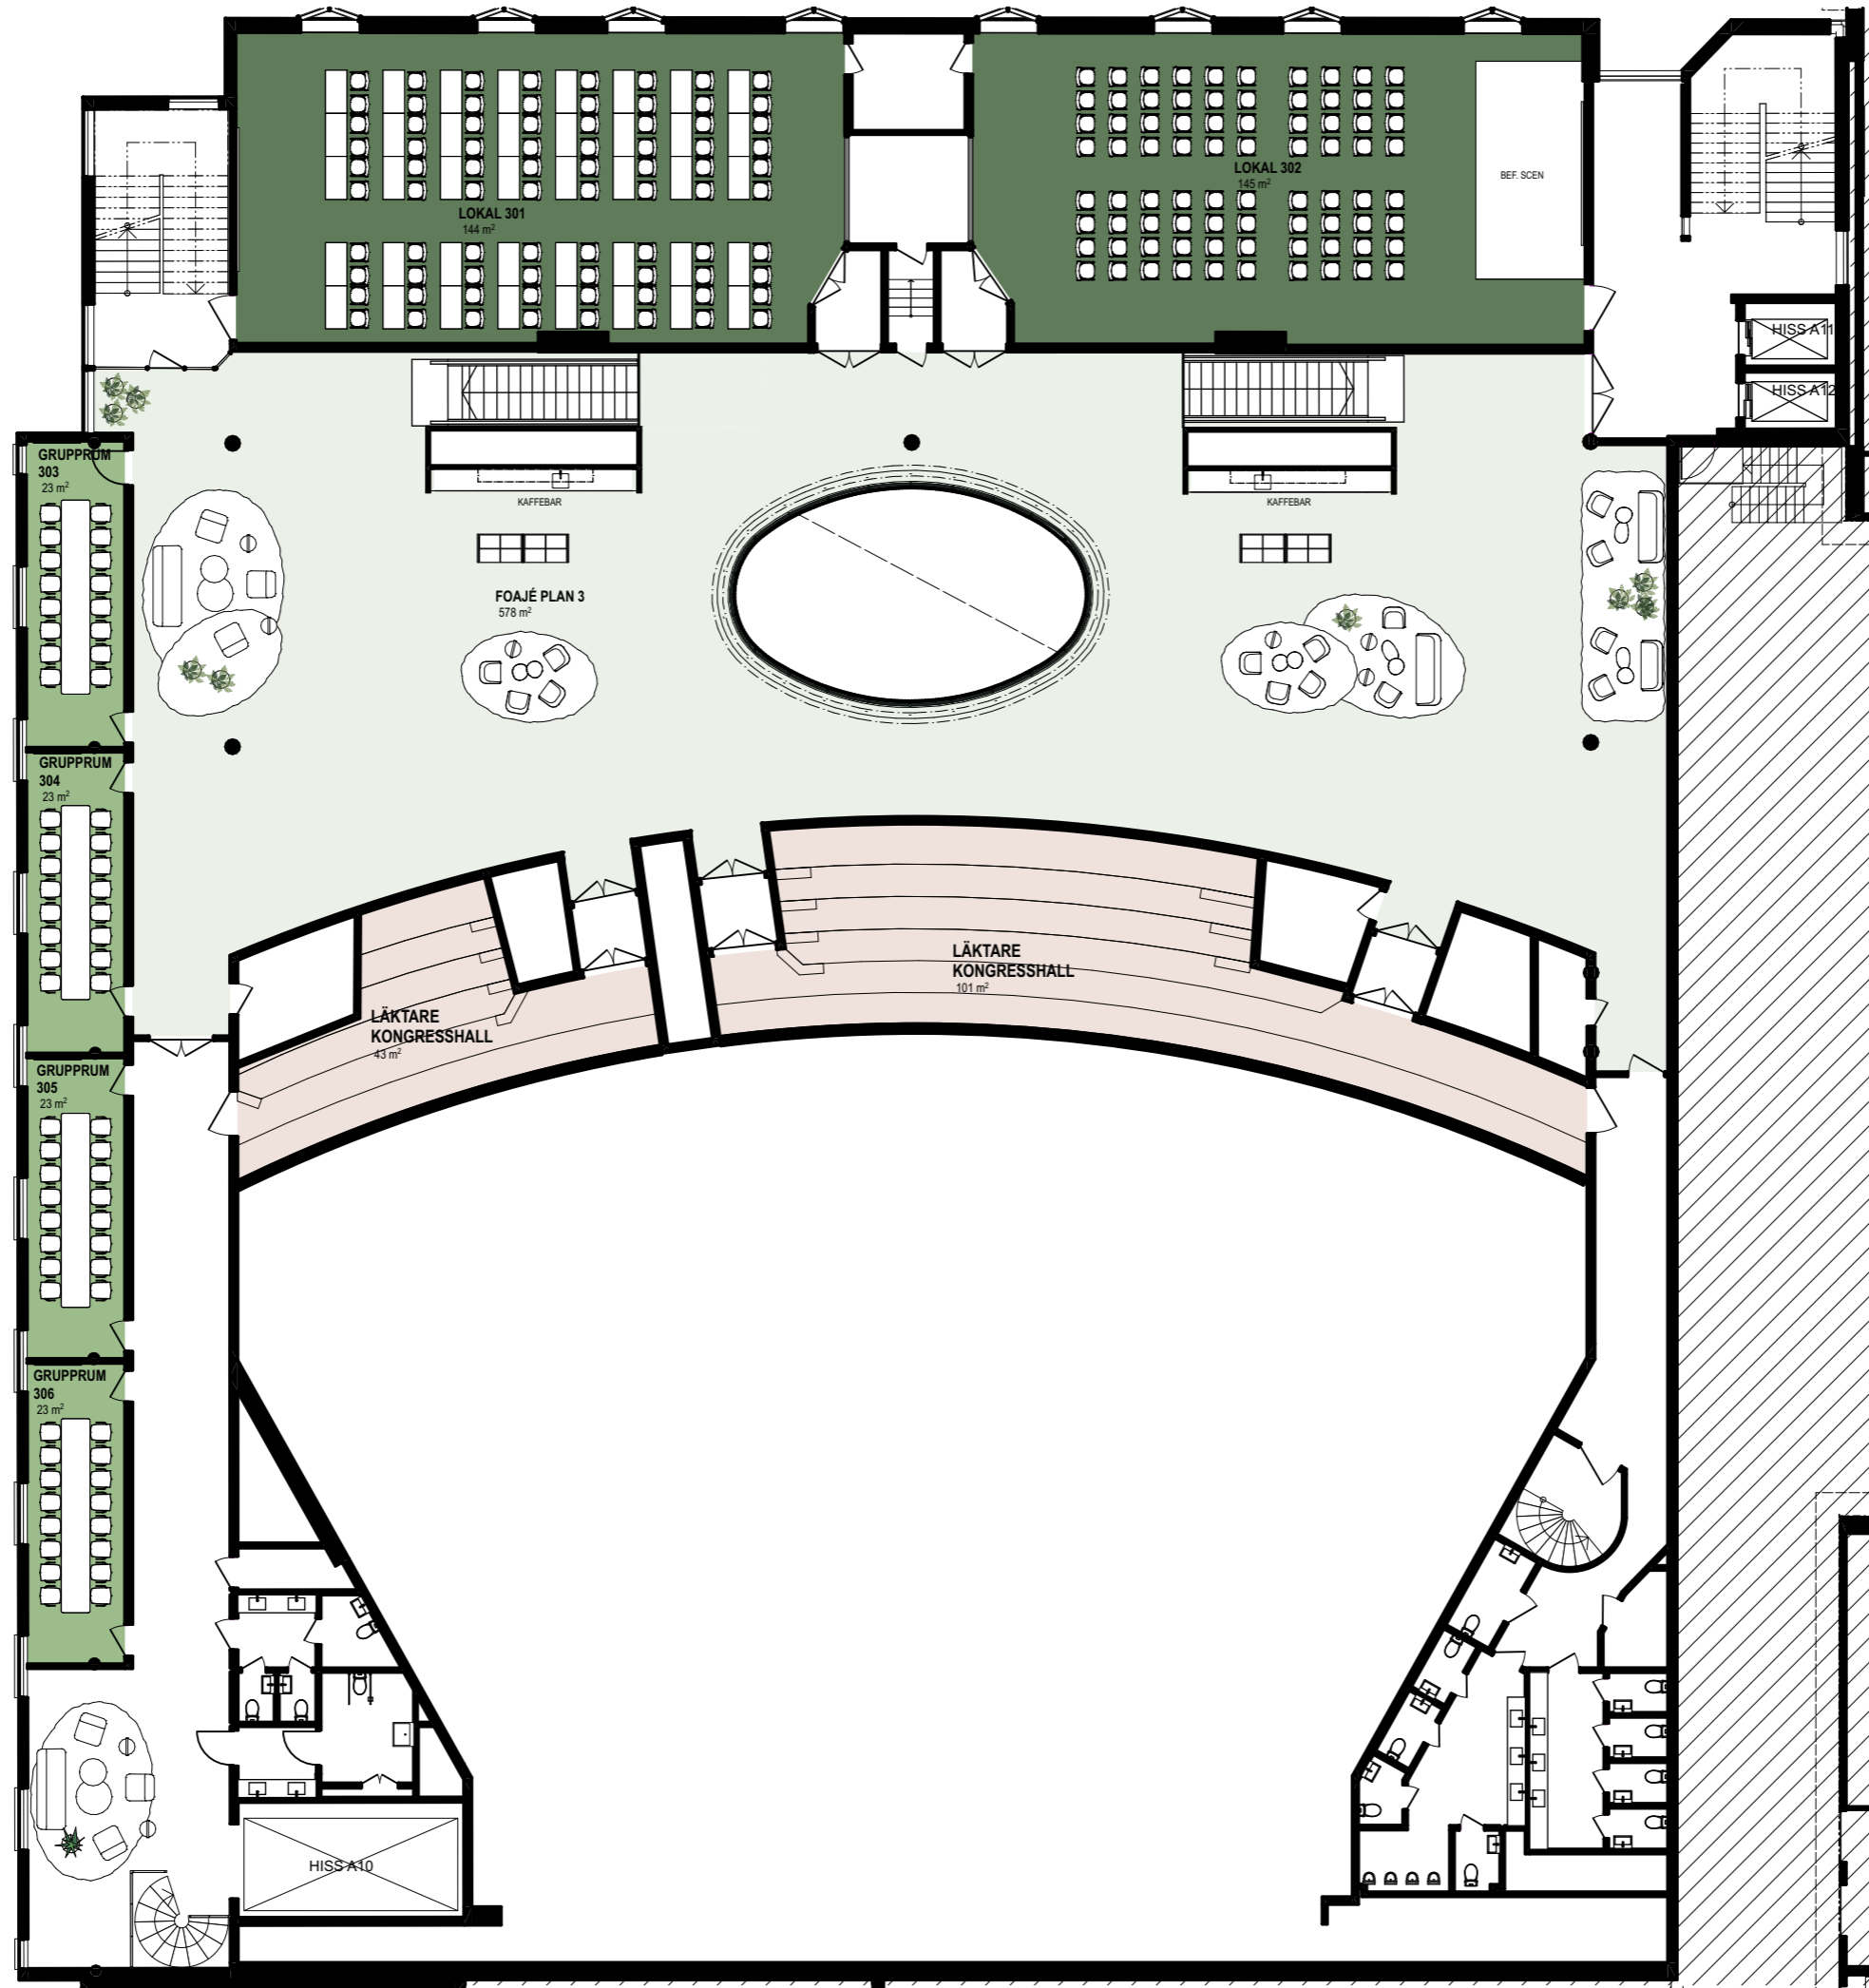

VÄSTERÅS KONGRESS

FÖRKLARINGAR

BANKETT/UTSTÄLLNING

PLAN 0
Skala: 1:200 (A3)
Datum: 22-06-10

VÄSTERÅS KONGRESS

FÖRKLARINGAR

- BANKETT/UTSTÄLLNING

PLAN 0
Skala: 1:200 (A3)
Datum: 22-06-10

VÄSTERÅS KONGRESS

FÖRKLARINGAR

- LOKAL 101-104
- FOAJE PLAN 1
- SCEN KONGRESSHALL
- LOGE

PLAN 1
Skala: 1:200 (A3)
Datum: 22-06-10

VÄSTERÅS KONGRESS

FÖRKLARINGAR

- LOKAL 201-204
- GRUPPRUM 205-212
- FOAJE PLAN 2
- PARKETT KONGRESSHALL

PLAN 2
Skala: 1:200 (A3)
Datum: 22-06-10

VÄSTERÅS KONGRESS

FÖRKLARINGAR

- LOKAL 301-302
- GRUPPRUM 303-306
- FOAJE PLAN 3
- LÅKTARE KONGRESSHALL

PLAN 3
Skala: 1:200 (A3)
Datum: 22-06-15