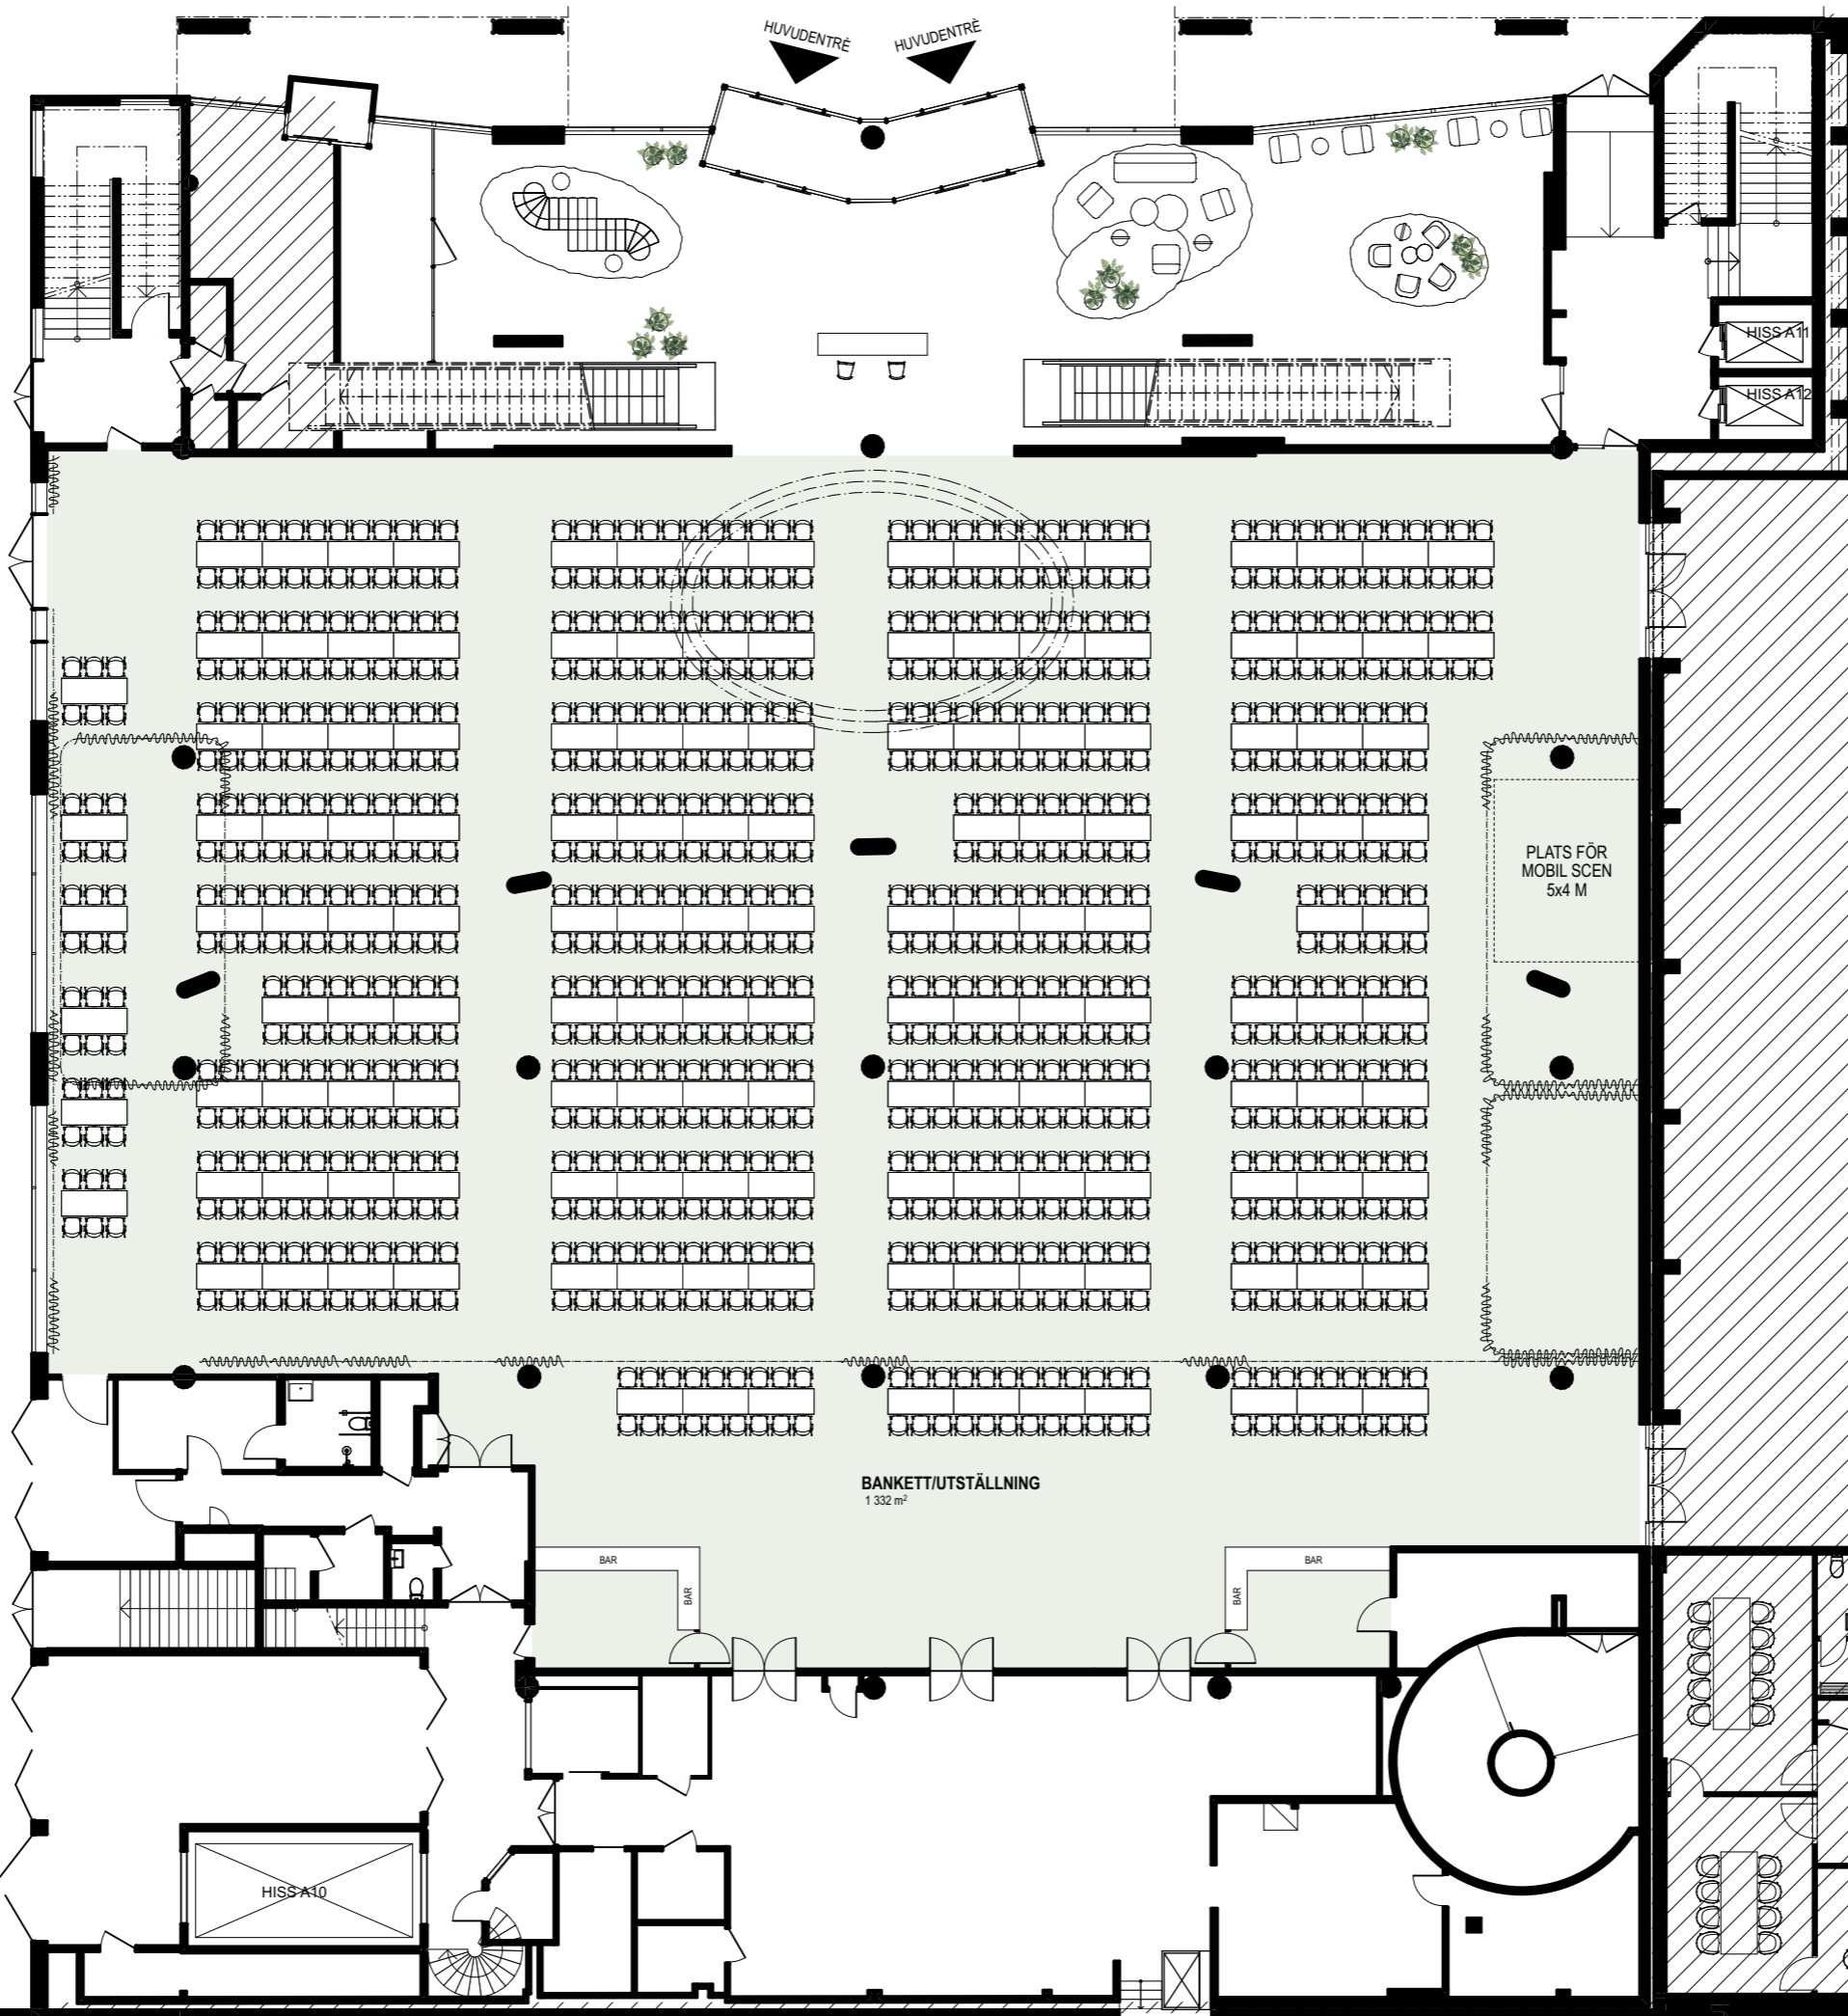

VÄSTERÅS KONGRESS

FÖRKLARINGAR

BANKETT/UTSTÄLLNING

PLAN 0
Skala: 1:200 (A3)
Datum: 22-06-10

VÄSTERÅS KONGRESS

FÖRKLARINGAR

- BANKETT/UTSTÄLLNING

PLAN 0
Skala: 1:200 (A3)
Datum: 22-06-10

VÄSTERÅS KONGRESS

FÖRKLARINGAR

- LOKAL 101-104
- FOAJE PLAN 1
- SCEN KONGRESSHALL
- LOGE

PLAN 1
Skala: 1:200 (A3)
Datum: 22-06-10

VÄSTERÅS KONGRESS

FÖRKLARINGAR

- LOKAL 201-204
- GRUPPRUM 205-212
- FOAJE PLAN 2
- PARKETT KONGRESSHALL

PLAN 2
Skala: 1:200 (A3)
Datum: 22-06-10

VÄSTERÅS KONGRESS

FÖRKLARINGAR

- LOKAL 301-302
- GRUPPRUM 303-306
- FOAJE PLAN 3
- LÅKTARE KONGRESSHALL

PLAN 3
Skala: 1:200 (A3)
Datum: 22-06-15