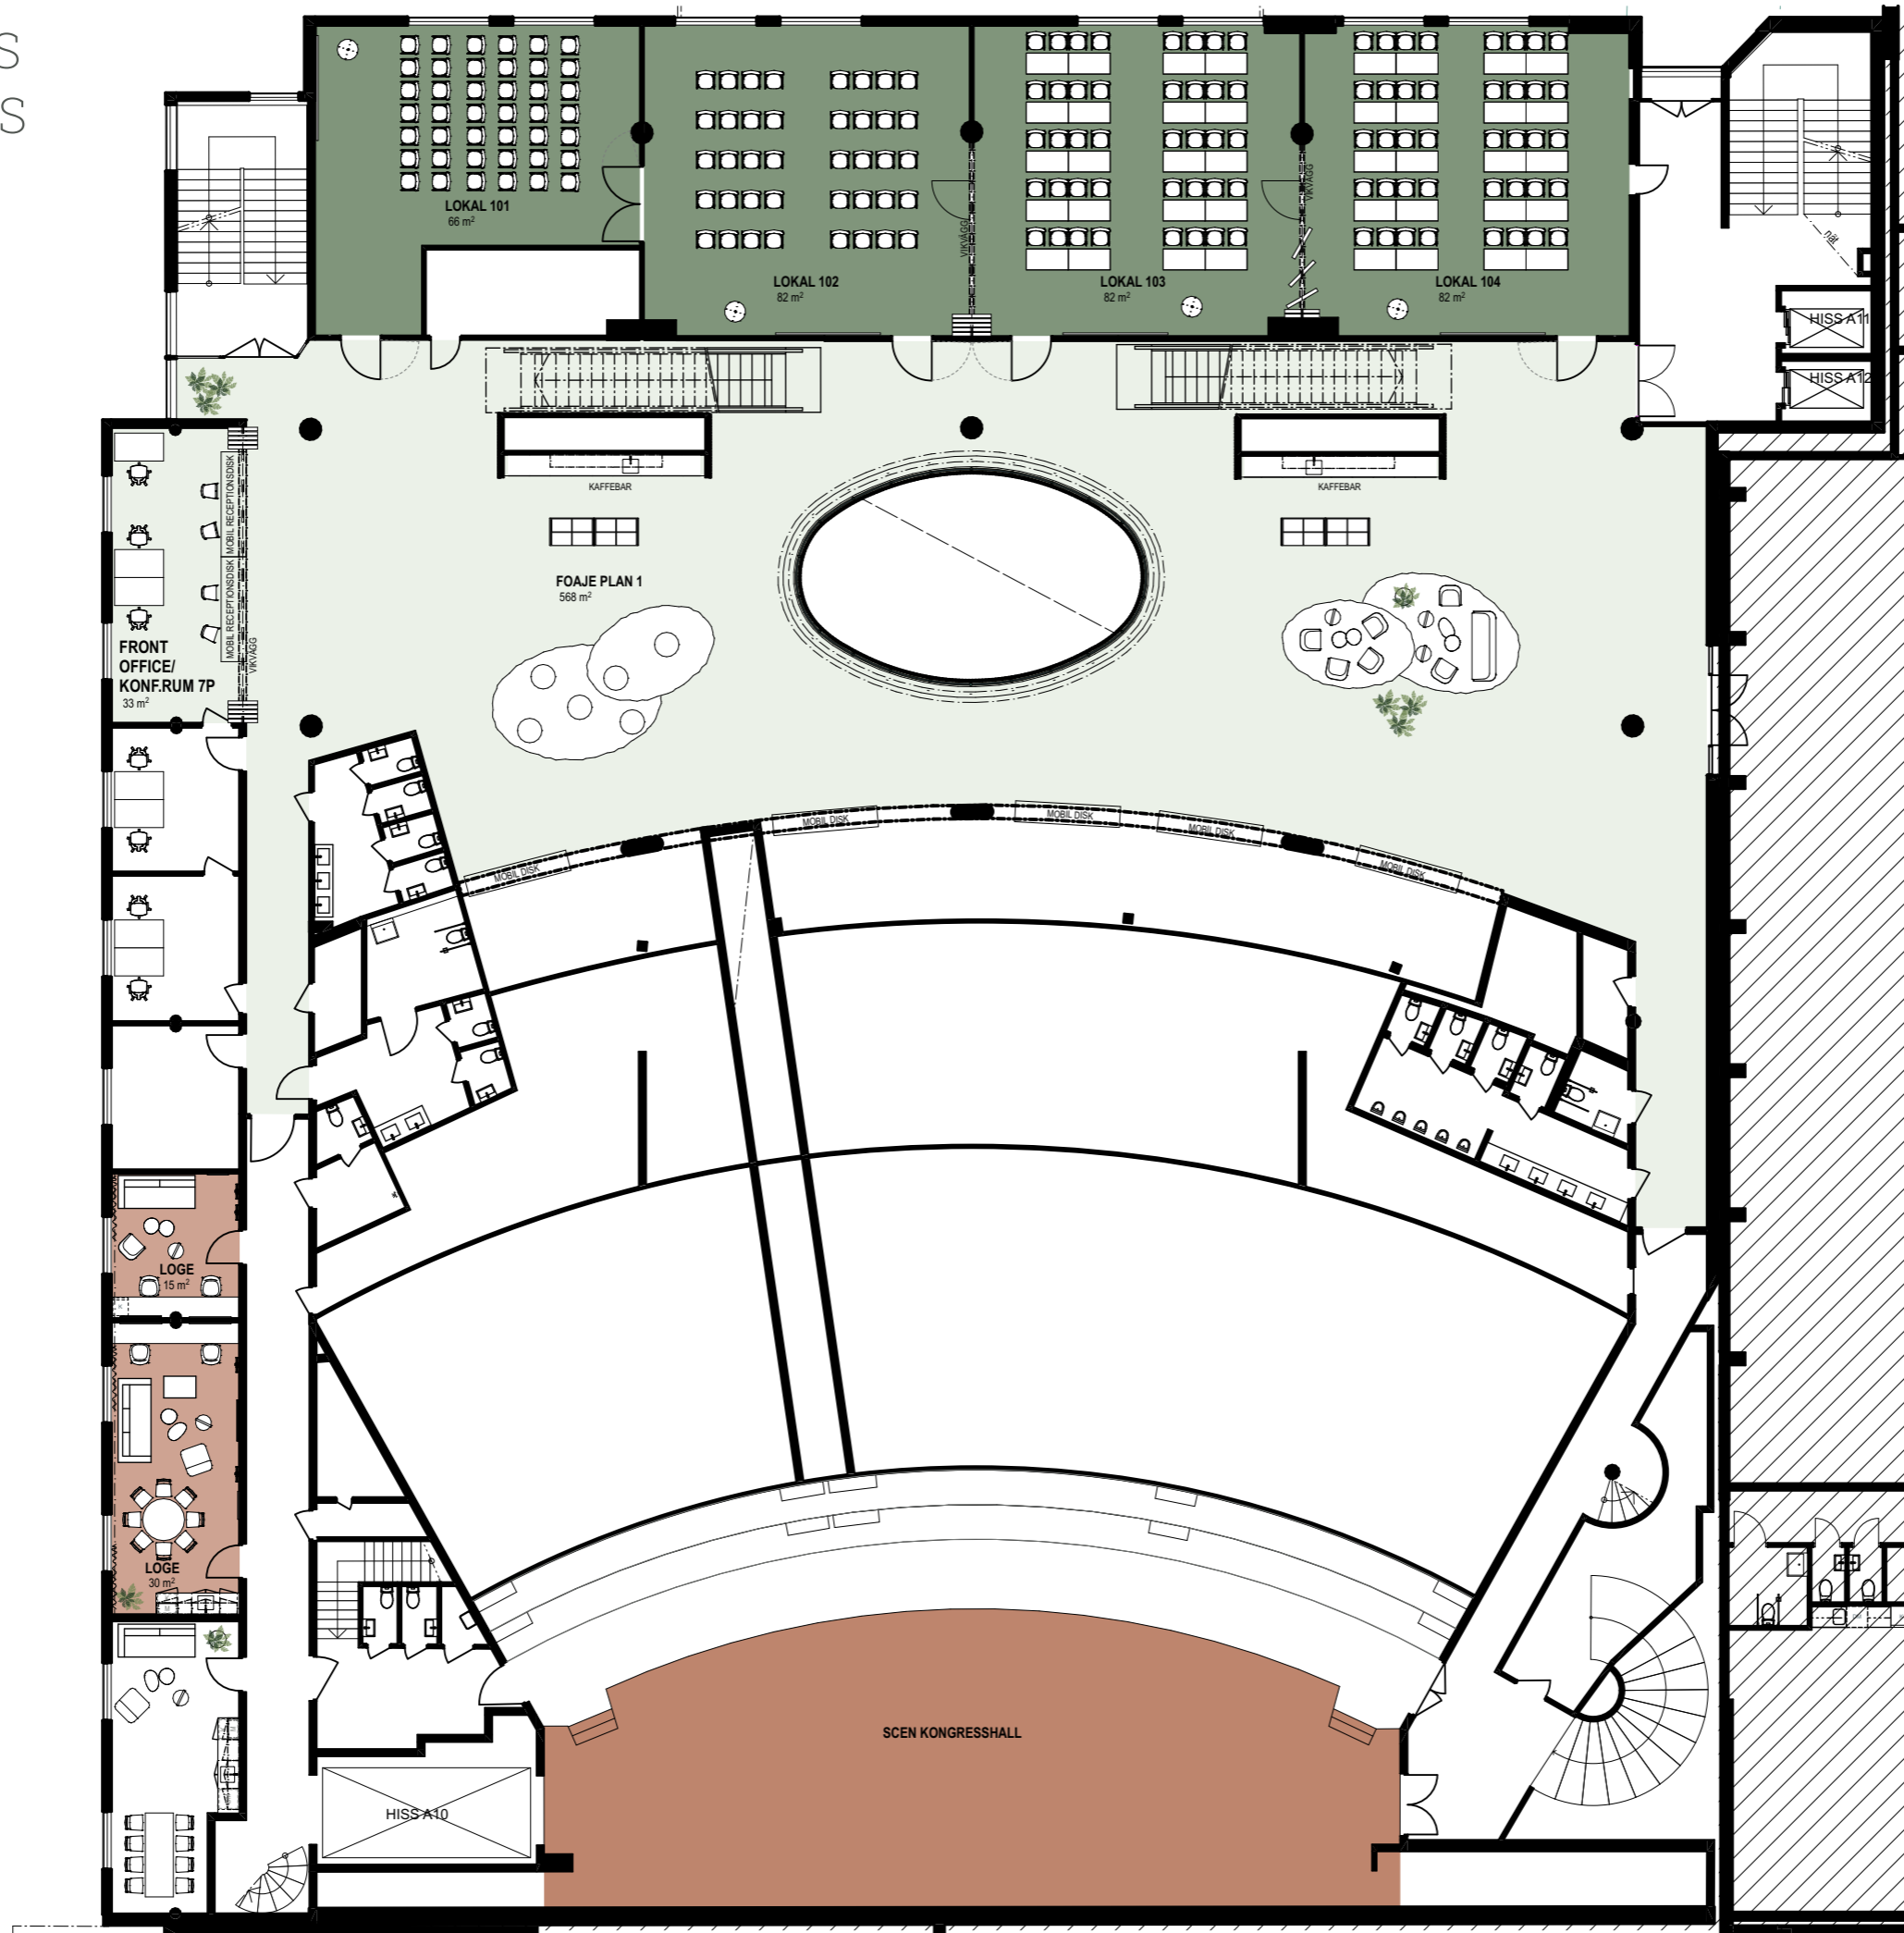

VÄSTERÅS KONGRESS

FÖRKLARINGAR

BANKETT/UTSTÄLLNING

PLAN 0
Skala: 1:200 (A3)
Datum: 22-06-10

VÄSTERÅS KONGRESS

FÖRKLARINGAR

- BANKETT/UTSTÄLLNING

PLAN 0
Skala: 1:200 (A3)
Datum: 22-06-10

VÄSTERÅS KONGRESS

FÖRKLARINGAR

- LOKAL 101-104
- FOAJE PLAN 1
- SCEN KONGRESSHALL
- LOGE

PLAN 1
Skala: 1:200 (A3)
Datum: 22-06-10

VÄSTERÅS KONGRESS

FÖRKLARINGAR

- LOKAL 201-204
- GRUPPRUM 205-212
- FOAJE PLAN 2
- PARKETT KONGRESSHALL

PLAN 2
Skala: 1:200 (A3)
Datum: 22-06-10

VÄSTERÅS KONGRESS

FÖRKLARINGAR

- LOKAL 301-302
- GRUPPRUM 303-306
- FOAJE PLAN 3
- LÅKTARE KONGRESSHALL

PLAN 3
Skala: 1:200 (A3)
Datum: 22-06-15