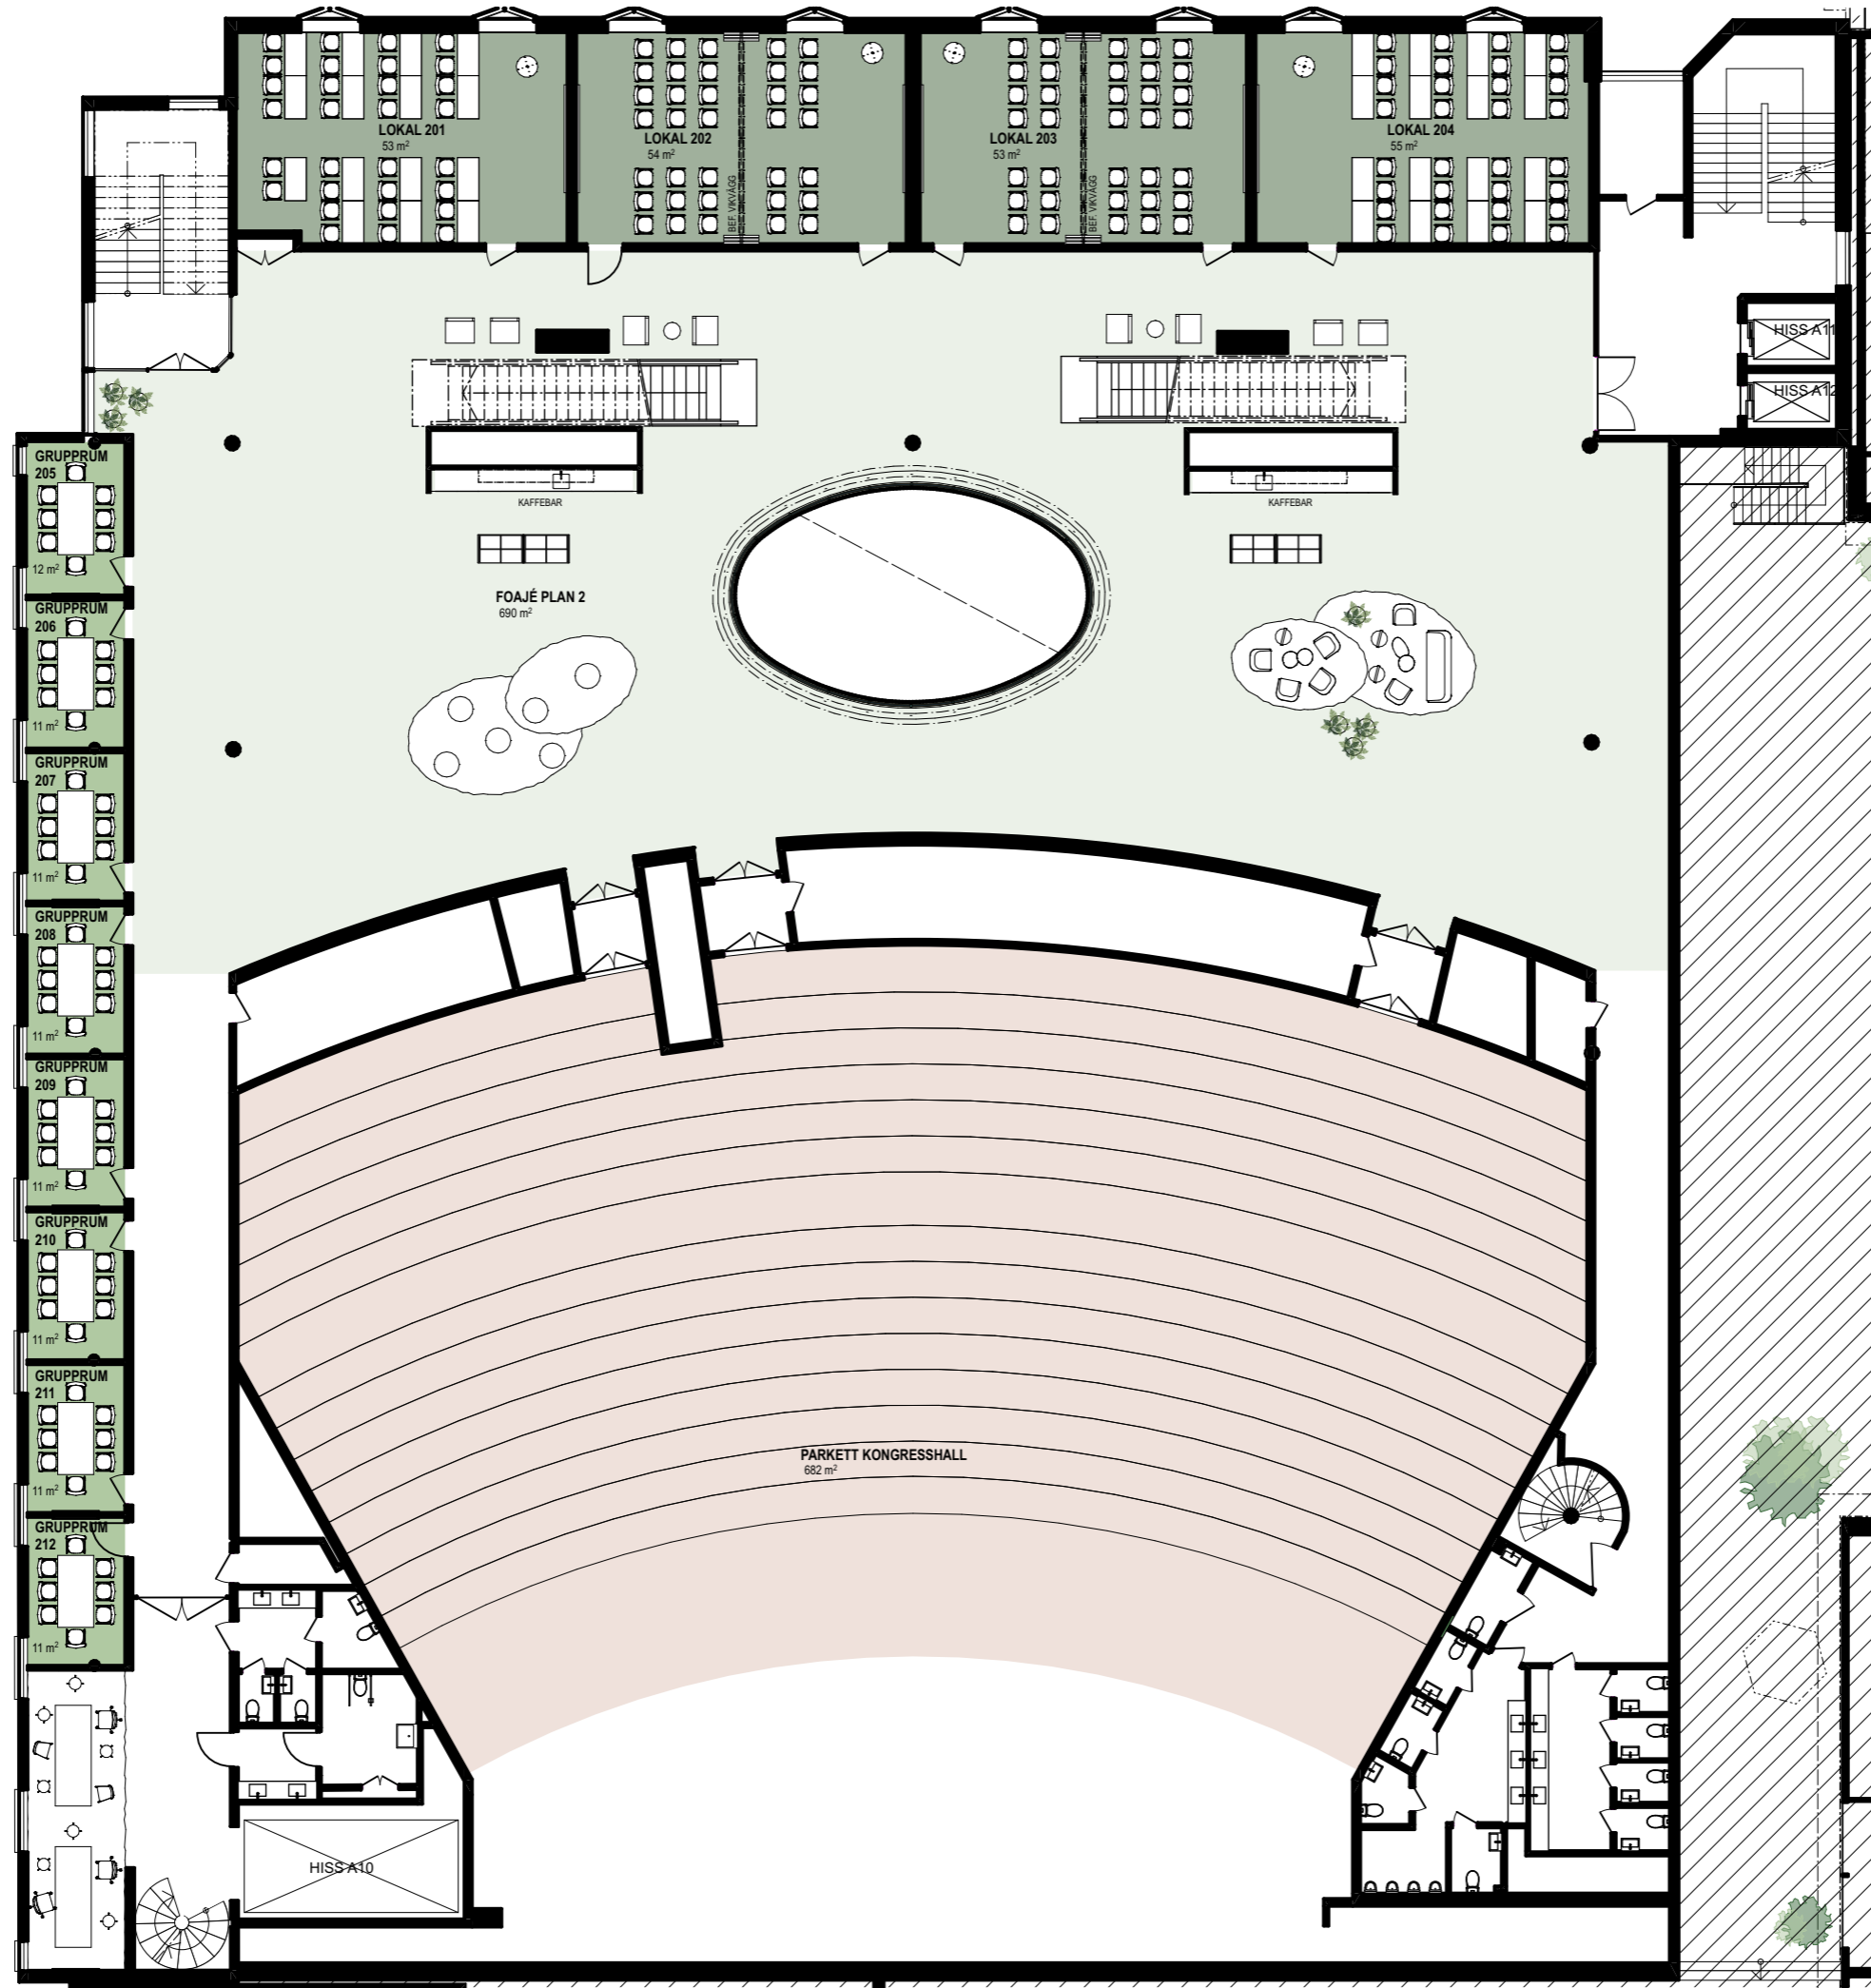

VÄSTERÅS KONGRESS

FÖRKLARINGAR

BANKETT/UTSTÄLLNING

PLAN 0
Skala: 1:200 (A3)
Datum: 22-06-10

VÄSTERÅS KONGRESS

FÖRKLARINGAR

- BANKETT/UTSTÄLLNING

PLAN 0
Skala: 1:200 (A3)
Datum: 22-06-10

VÄSTERÅS KONGRESS

FÖRKLARINGAR

- LOKAL 101-104
- FOAJE PLAN 1
- SCEN KONGRESSHALL
- LOGE

PLAN 1
Skala: 1:200 (A3)
Datum: 22-06-10

VÄSTERÅS KONGRESS

FÖRKLARINGAR

- LOKAL 201-204
- GRUPPRUM 205-212
- FOAJE PLAN 2
- PARKETT KONGRESSHALL

PLAN 2
Skala: 1:200 (A3)
Datum: 22-06-10

VÄSTERÅS KONGRESS

FÖRKLARINGAR

- LOKAL 301-302
- GRUPPRUM 303-306
- FOAJE PLAN 3
- LÅKTARE KONGRESSHALL

PLAN 3
Skala: 1:200 (A3)
Datum: 22-06-15