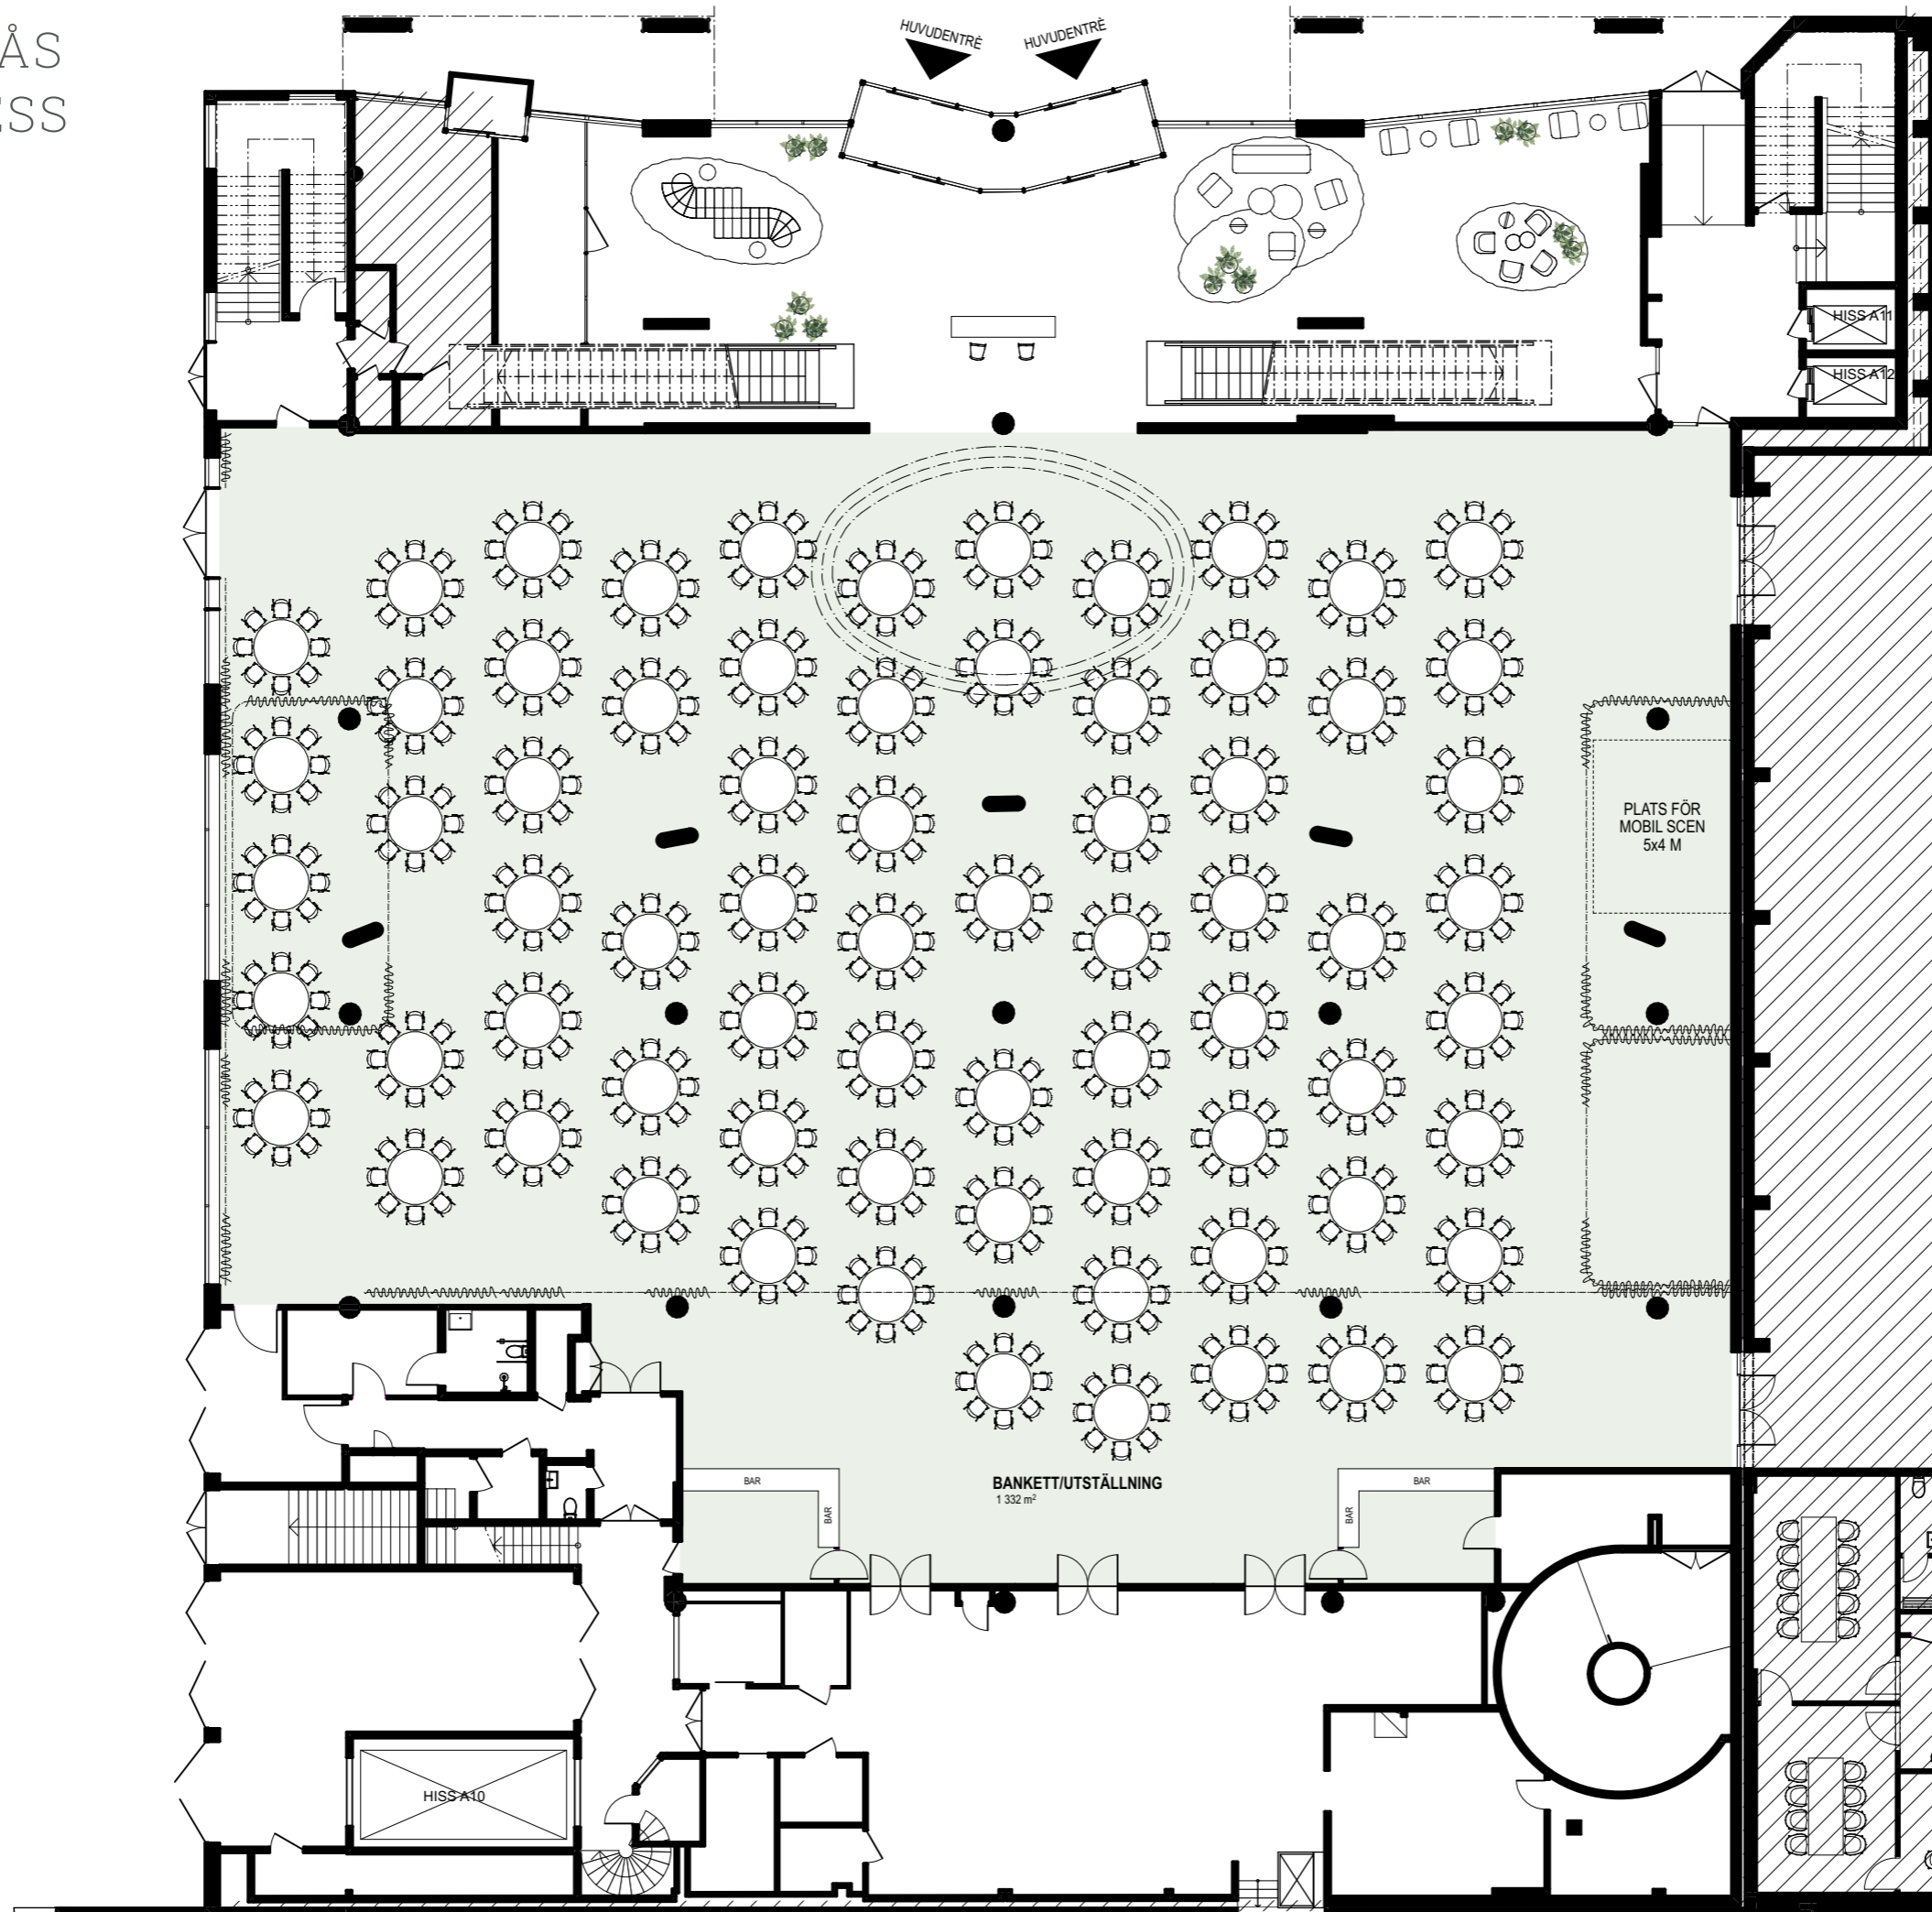

VÄSTERÅS KONGRESS

FÖRKLARINGAR

BANKETT/UTSTÄLLNING

PLAN 0
Skala: 1:200 (A3)
Datum: 22-06-10

VÄSTERÅS KONGRESS

FÖRKLARINGAR

- BANKETT/UTSTÄLLNING

PLAN 0
Skala: 1:200 (A3)
Datum: 22-06-10

VÄSTERÅS KONGRESS

FÖRKLARINGAR

- LOKAL 101-104
- FOAJE PLAN 1
- SCEN KONGRESSHALL
- LOGE

PLAN 1
Skala: 1:200 (A3)
Datum: 22-06-10

VÄSTERÅS KONGRESS

FÖRKLARINGAR

- LOKAL 201-204
- GRUPPRUM 205-212
- FOAJE PLAN 2
- PARKETT KONGRESSHALL

PLAN 2
Skala: 1:200 (A3)
Datum: 22-06-10

VÄSTERÅS KONGRESS

FÖRKLARINGAR

- LOKAL 301-302
- GRUPPRUM 303-306
- FOAJE PLAN 3
- LÅKTARE KONGRESSHALL

PLAN 3
Skala: 1:200 (A3)
Datum: 22-06-15